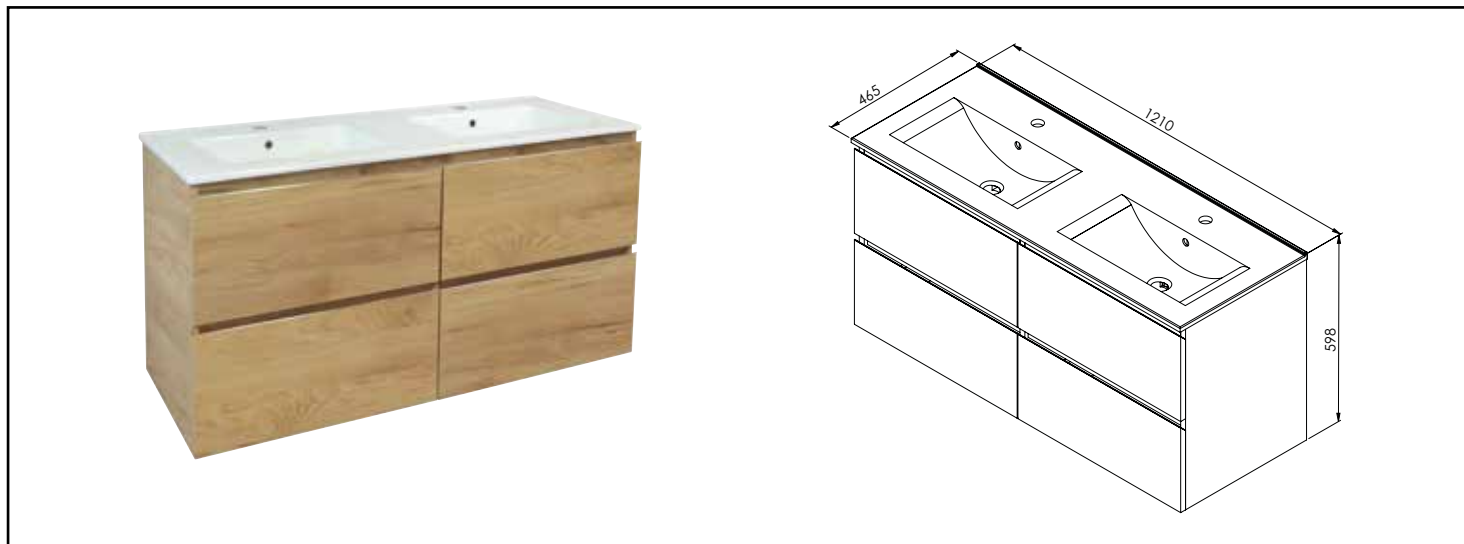

Référence : 401512097

MEUBLE SUSPENDU OSLO - 120CM - MÉLAMINÉ BOIS - 4 TIROIRS

■ - FINITION LAQUÉE OU BOIS

■ - PLAN CÉRAMIQUE VASQUE EXTRA-PLAT

■ - FERMETURE PROGRESSIVE / POIGNÉES PRISE DE MAIN AVEC RENFORCEMENT ALUMINIUM

■ - LIVRÉ MONTÉ

■ - FABRICATION EUROPÉENNE

CARACTÉRISTIQUES

Meuble OSLO à suspendre finition mélaminé bois, avec double vasque intégrée avec trop plein
 Dimensions : Largeur : 121,5cm x Profondeur : 46,5cm x Hauteur : 60cm
 Corps de meuble avec vide sanitaire (5,2cm)
 Plan céramique blanc extra-plat, épaisseur : 18mm
 Dimension de la cuve : 410x265x120mm
 Structure du caisson en panneaux de particules mélaminé, épaisseur : 16mm
 4 tiroirs en panneaux de particules avec poignée prise de main et fermeture amortie Hettich
 Accessoires en options : pieds (hauteur : 30cm, ajustable et recoupable)
 Livré pré-monté, sans robinetterie, sans visserie de fixation murale
 Fabrication européenne
 Norme FSC
 Ecotaxe en sus